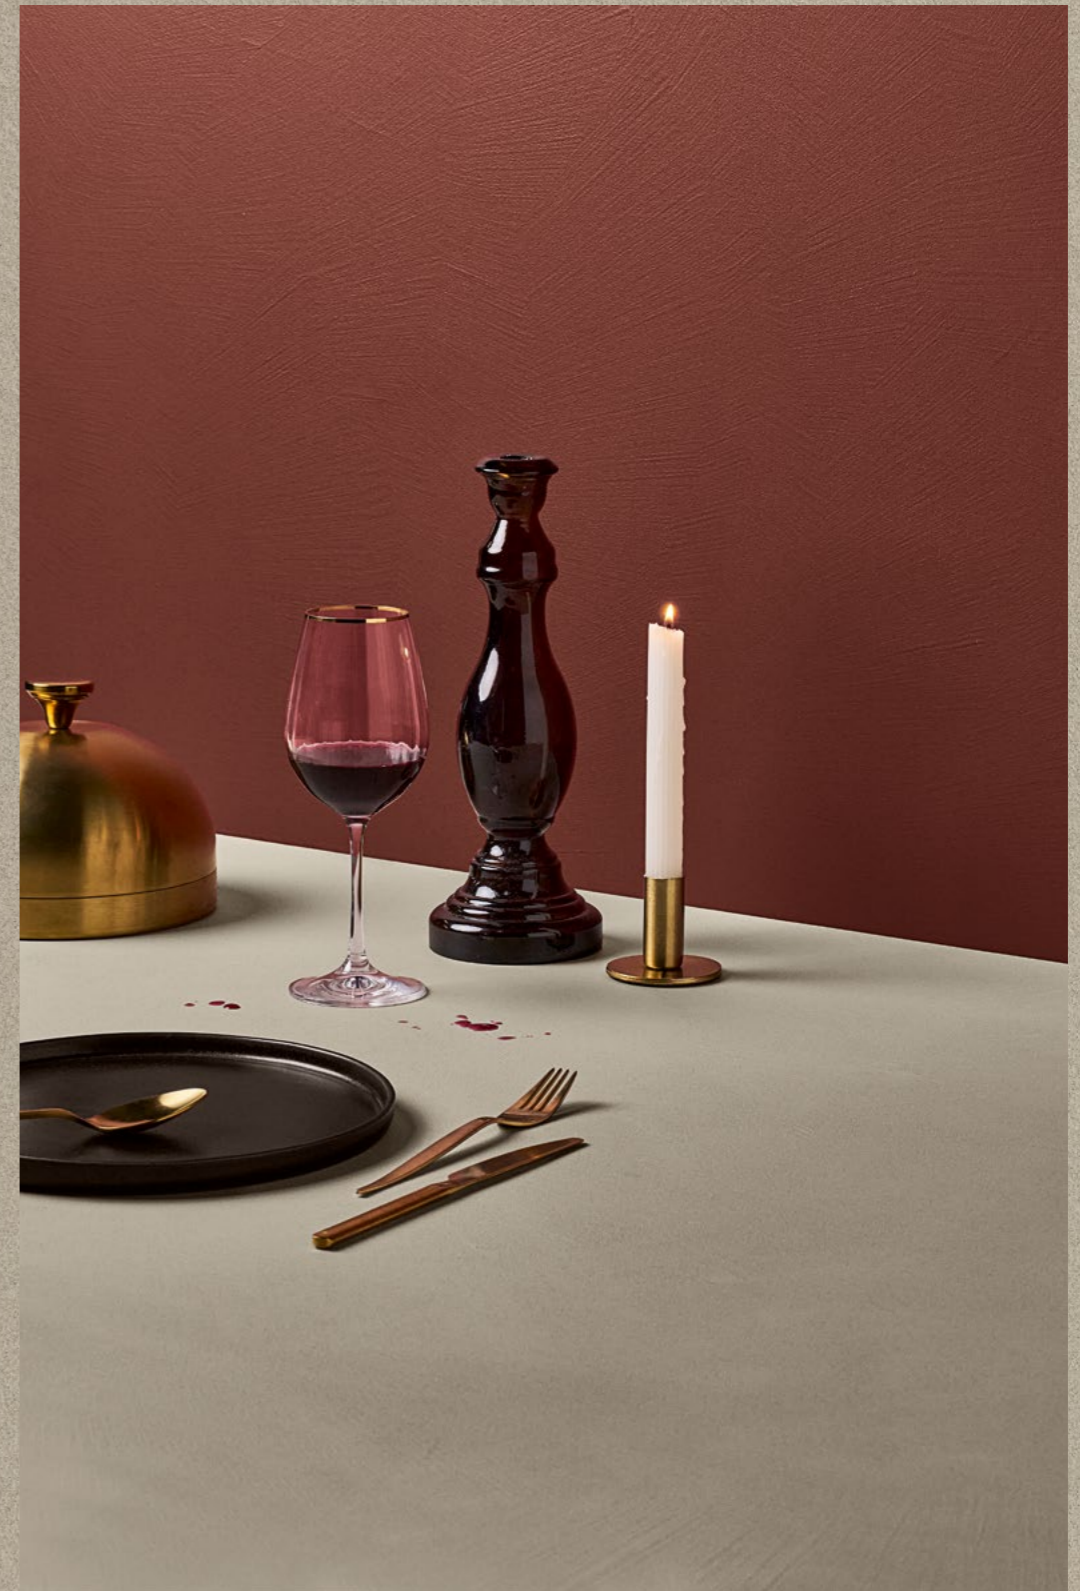

SPACE #4
BELGIAN
RESTAURANT