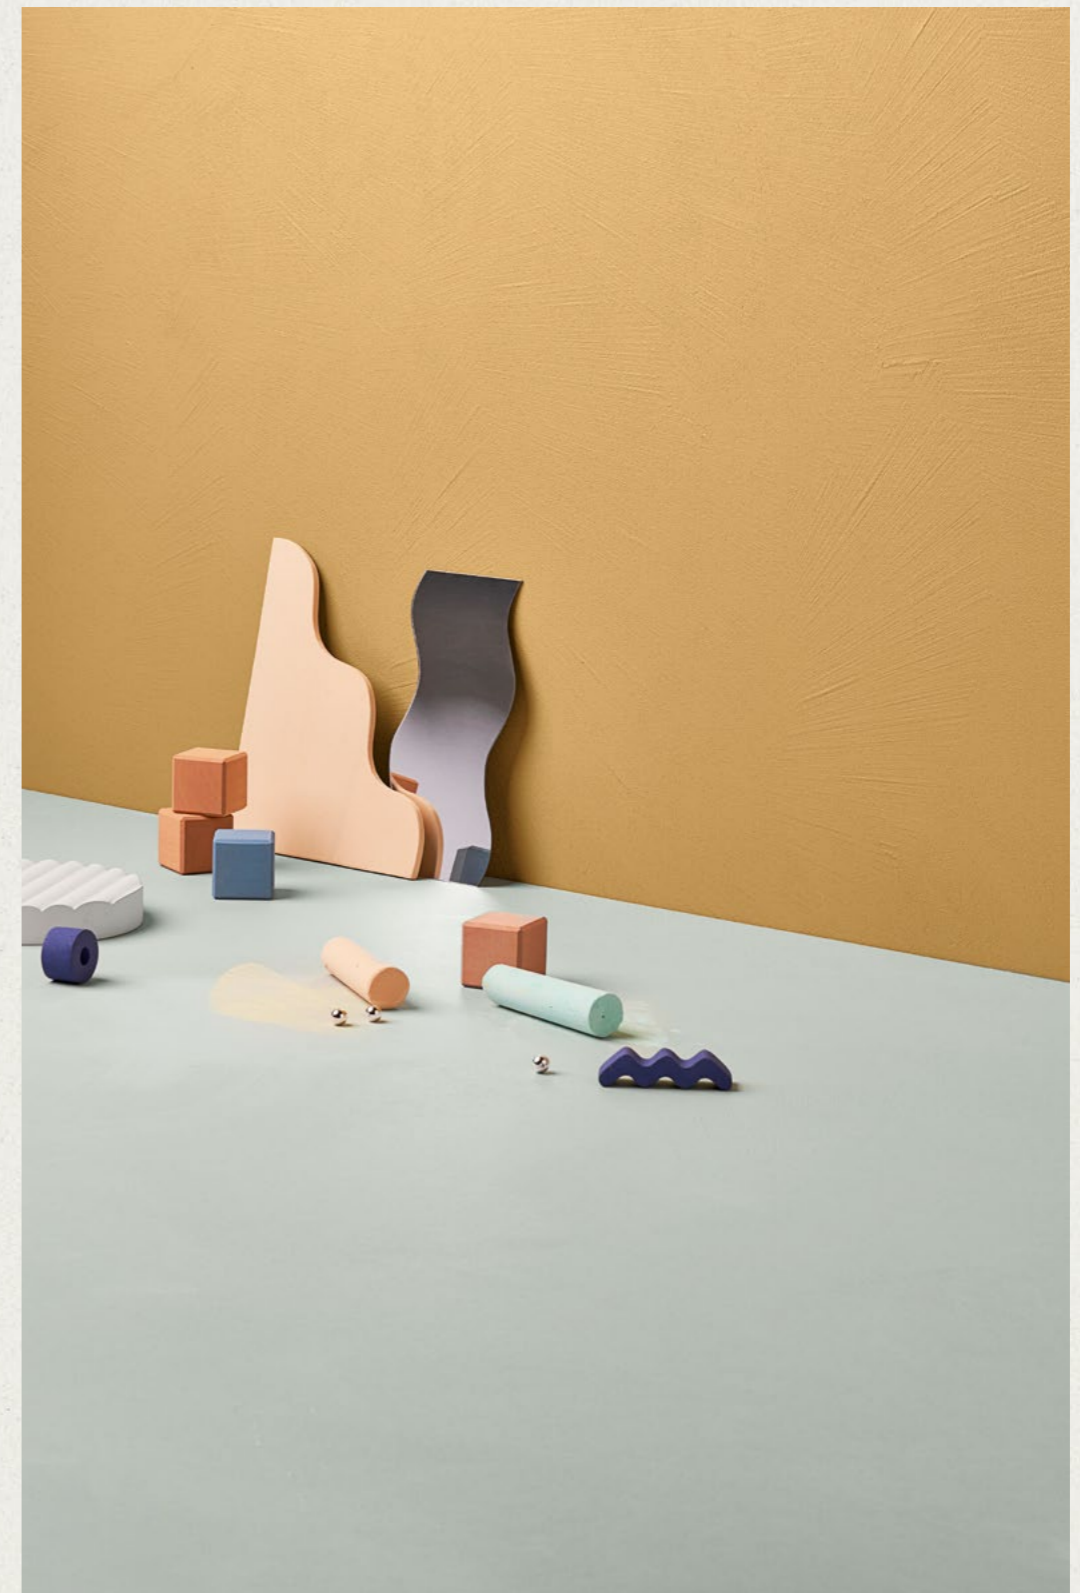

SPACE #2
DANISH
KINDERGARTEN